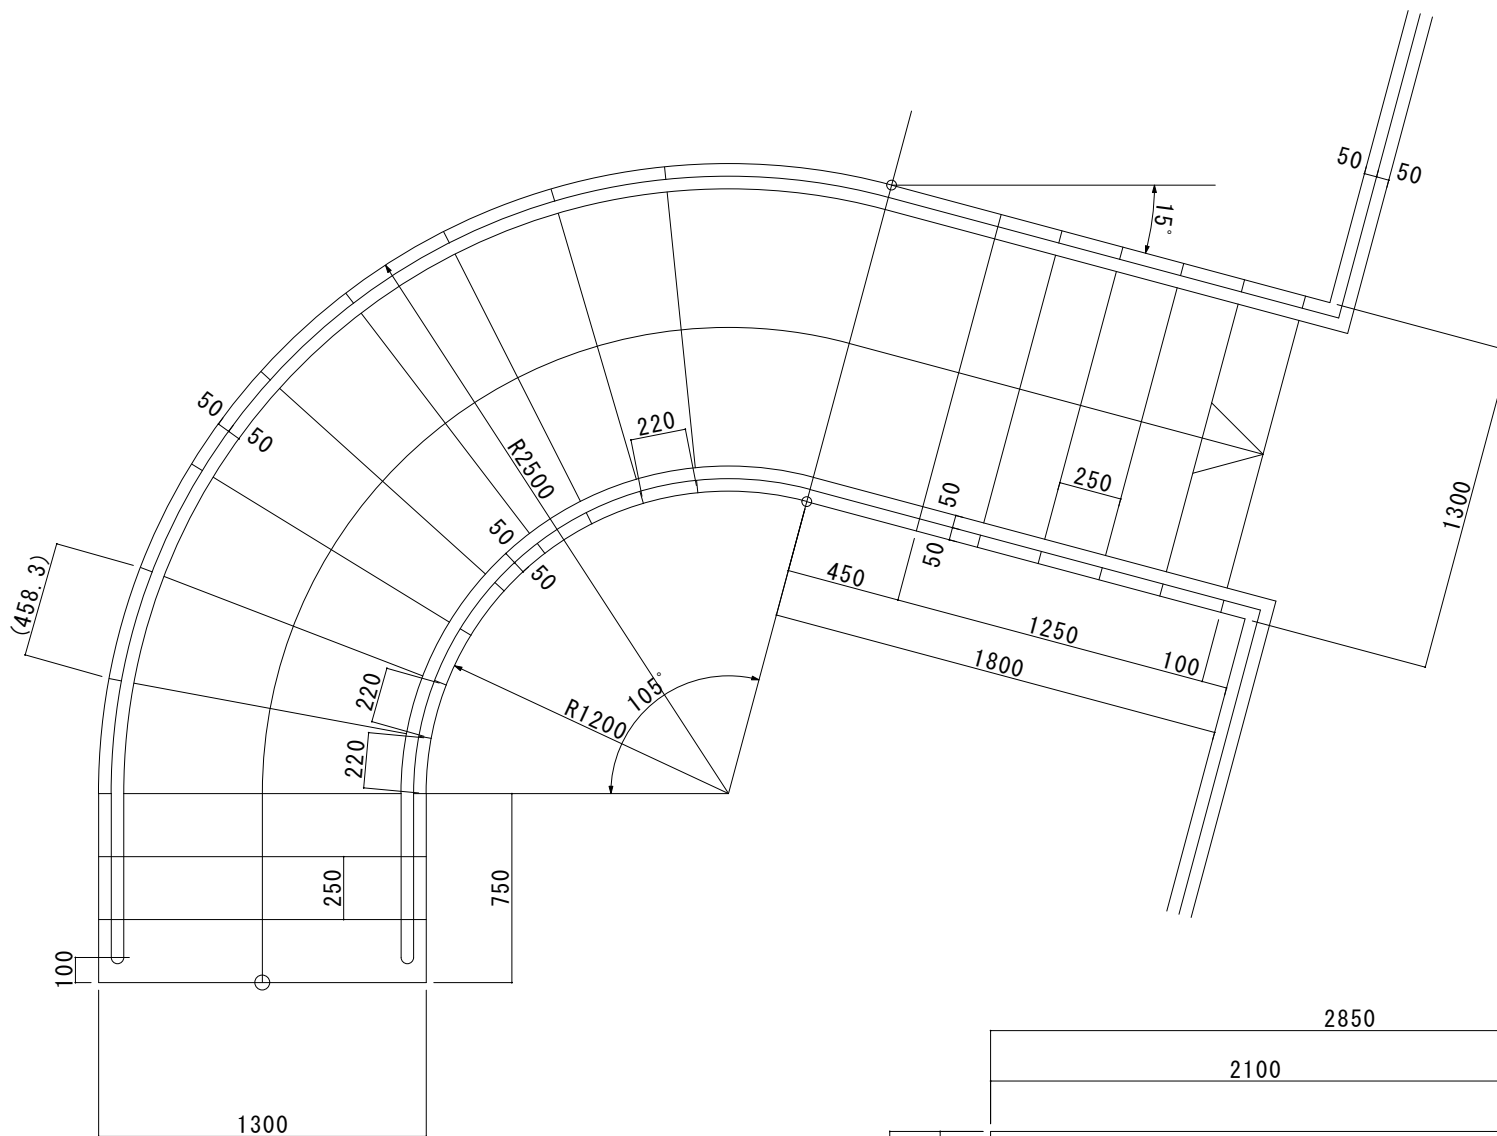

7800 × 5700

600	300	2850	
	300	2100	750
		階段平面図 (A-01)	S=1/30
		1234567山田 太郎	

階段平面図 (A-01)

S=1/30

1234567山田 太郎