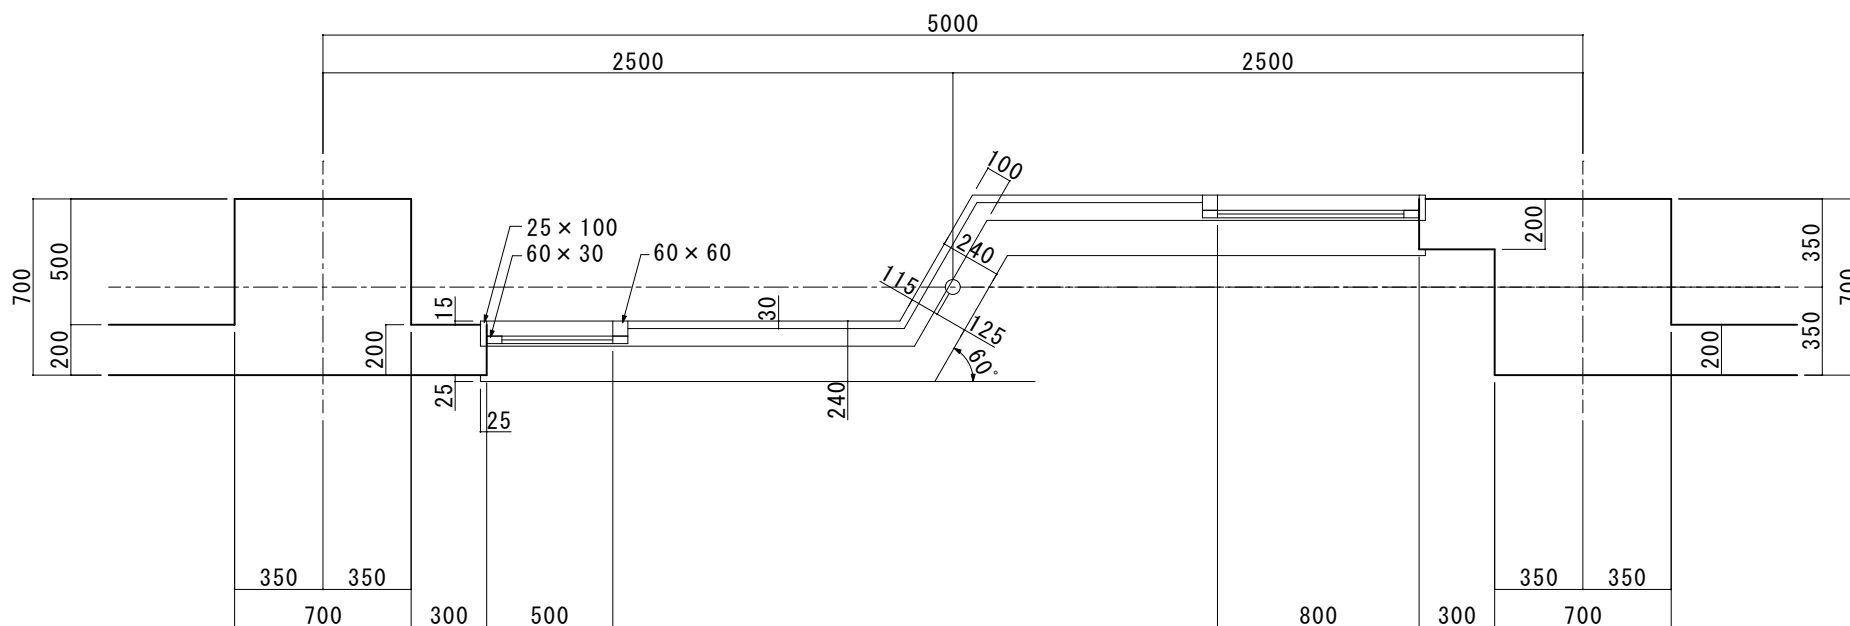

8000 × 5700

# D-01 参考図

		2500	
		1800	700
500	250	壁と窓 (D-01)	S=1/30
250		1234567 山田 太郎	